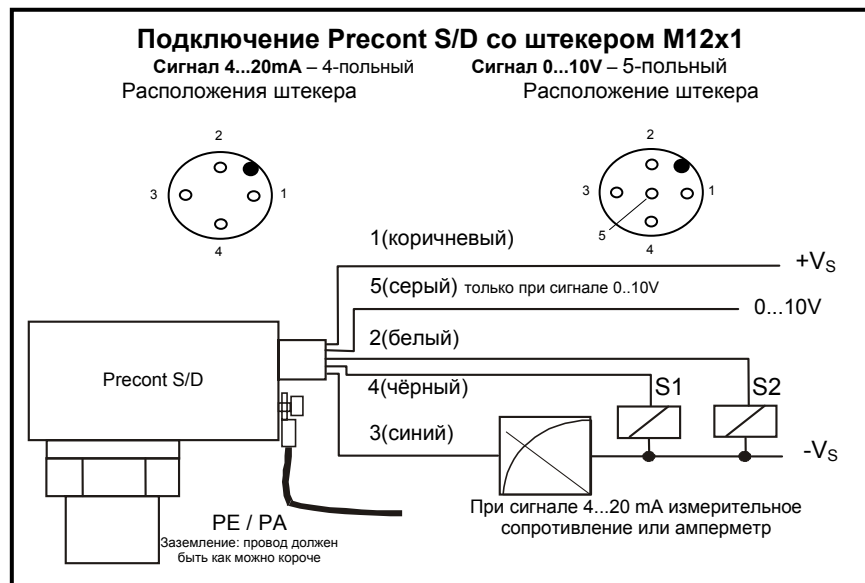

Калибрование максимального сигнала и ему соответствующего давления:

Нажмите с небольшой разницей во времени и продержите 3 секунды кнопки . → Сигнал 20 mA (10 V).
Параметры сигнала можно изменить кнопками или . Нажатием кнопки заносится сигнал и ему соответствующее давление как максимальное в память, через 3 секунды переходит прибор в режим измерения.

Калибрование времени задержки:

Нажмите с небольшой разницей во времени и продержите 3 секунды кнопки . → Время задержки можно изменить кнопками или от 0,3 секунд до 30 секунд с шагом в 0,3 секунды. Нажатием кнопки заносится время задержки в память, через 3 секунды прибор переходит в режим измерения.

Стирание всех свободнопрограммируемых параметров:

Для того что бы стереть все изменяемые параметры из памяти прибора (вариант С G) надо одновременно нажать кнопку и подключить напряжение питания. Кнопку надо продержать 5 секунд.

ВНИМАНИЕ!!! При калибрование сигнала минимальное давление должно быть всегда меньше максимального. В случае превышения максимального давления минимальным снижается сигнал > 3.8 mA (0 V) и на дисплее появляется EEEE. После этого надо произвести повторное калибрование или стирания калибрование данных.

По вопросам продаж и поддержки обращайтесь:

Архангельск (8182)63-90-72
Астана +7(7172)727-132
Астрахань (8512)99-46-04
Барнаул (3852)73-04-60
Белгород (4722)40-23-64
Брянск (4832)59-03-52
Владивосток (423)249-28-31
Волгоград (844)278-03-48
Вологда (8172)26-41-59
Воронеж (473)204-51-73
Екатеринбург (343)384-55-89
Иваново (4932)77-34-06
Ижевск (3412)26-03-58
Иркутск (395) 279-98-46

Казань (843)206-01-48
Калининград (4012)72-03-81
Калуга (4842)92-23-67
Кемерово (3842)65-04-62
Киров (8332)68-02-04
Краснодар (861)203-40-90
Красноярск (391)204-63-61
Курск (4712)77-13-04
Липецк (4742)52-20-81
Магнитогорск (3519)55-03-13
Москва (495)268-04-70
Мурманск (8152)59-64-93
Набережные Челны (8552)20-53-41
Нижний Новгород (831)429-08-12

Новокузнецк (3843)20-46-81
Новосибирск (383)227-86-73
Омск (3812)21-46-40
Орел (4862)44-53-42
Оренбург (3532)37-68-04
Пенза (8412)22-31-16
Пермь (342)205-81-47
Ростов-на-Дону (863)308-18-15
Рязань (4912)46-61-64
Самара (846)206-03-16
Санкт-Петербург (812)309-46-40
Саратов (845)249-38-78
Севастополь (8692)22-31-93
Симферополь (3652)67-13-56

Смоленск (4812)29-41-54
Сочи (862)225-72-31
Ставрополь (8652)20-65-13
Сургут (3462)77-98-35
Тверь (4822)63-31-35
Томск (3822)98-41-53
Тула (4872)74-02-29
Тюмень (3452)66-21-18
Ульяновск (8422)24-23-59
Уфа (347)229-48-12
Хабаровск (4212)92-98-04
Челябинск (351)202-03-61
Череповец (8202)49-02-64
Ярославль (4852)69-52-93